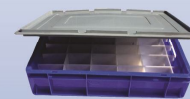

MODEL | CROMA LID
600 x 400 mm